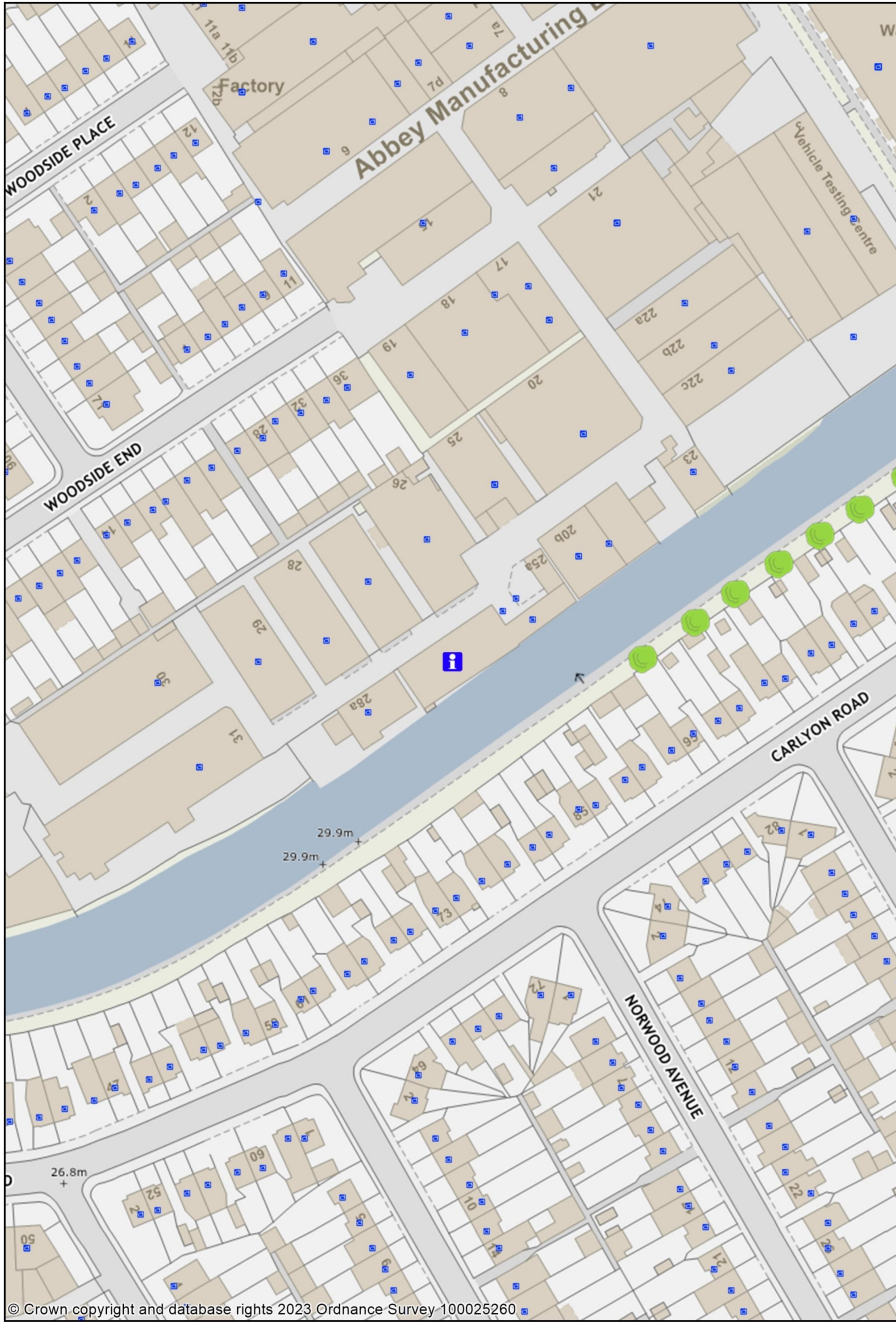

Basemap Map

1:1250

0 0.02 0.04 kilometres

Brent